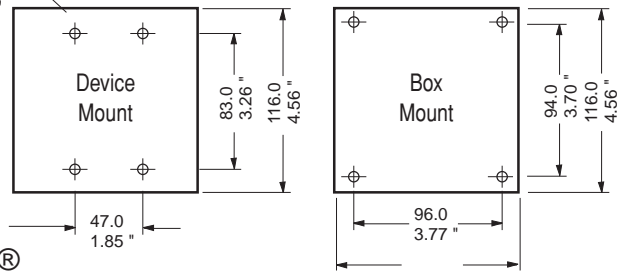

FICHA TECNICA / TECHNICAL DATA

007-RW-199

TAPA

- Recubrimiento: PVC 40 mil. mínimo.
- Uretano PURPURA 2 mil. mínimo.
- Lámina de aluminio troquelada.
- Tornillos de acero inoxidable incluidos.

COVER

- PVC coating: 40 mil. mín.
- PURPLE Urethane: 2 mil. mín.
- Sheet aluminum.
- Stainless steel screws included.

TAPON

- Aluminio inyectado a presión.(die cast)

CLOSE UP PLUG

- Die cast aluminum.

Dimensiones en milímetros y pulgadas.
Dimensions in inches and millimeters.

4 Ø de 3mm.
0.11"

Peso x 100 pzas.
Weight x 100 pcs.

USAR No. DE CODIGO PARA HACER PEDIDOS / TO ORDER USE CODE NUMBER

Figura Figure	Catalogo Catalog	Codigo Code	Descripción Description	Cant. Diam. Qty.	Espesor Thickness		Peso x 100 pzas. Weight x 100 pcs.		Unit. Ctn. Pzas. Pcs.	Ship Ctn. Pzas. Pcs.	Std. Pkg. Pzas. Pcs.
					mm	inch.	kg	Lb			
	TC-0417-PC	02.07.2875.PC	Tapa cuadrada para dos contactos duplex. Two gang two duplex receptacles cover. Box mount.	4	1.02	.040			30	90	
	TC-0457-PC	02.07.2878.PC	Tapa cuadrada para dos contactos duplex. Two gang two duplex receptacles cover. Device mount.	2	1.02	.040			30	90	
	TC-0419-PC	02.07.2877.PC	Tapa cuadrada para dos interruptores. Two gang two toggles switches cover. Box mount.	4	1.02	.040			30	90	
	TC-0459-PC	02.07.2880.PC	Tapa cuadrada para dos interruptores. Two gang two toggles switches cover. Device mount.	4	1.02	.040			30	90	
	TC-0510-PC	02.07.2881.PC	Tapa cuadrada para contacto duplex y apagador. Two gang toggle switch and duplex receptaclecover. Box mount.	4	1.02	.040			30	90	
	TC-0511-PC	02.07.2882.PC	Tapa cuadrada para contacto duplex y apagador. Two gang toggle switch and duplex receptaclecover. Device mount.	3	1.02	.040			30	90	
	TC-0418-PC	02.07.2876.PC	Tapa cuadrada ciega. Weatherproof two gang blank cover. Box mount.	4	1.02	.040			30	90	
	TC-0458-PC	02.07.2879.PC	Tapa cuadrada ciega. Weatherproof two gang blank cover. Device mount.	4	1.02	.040			30	90	